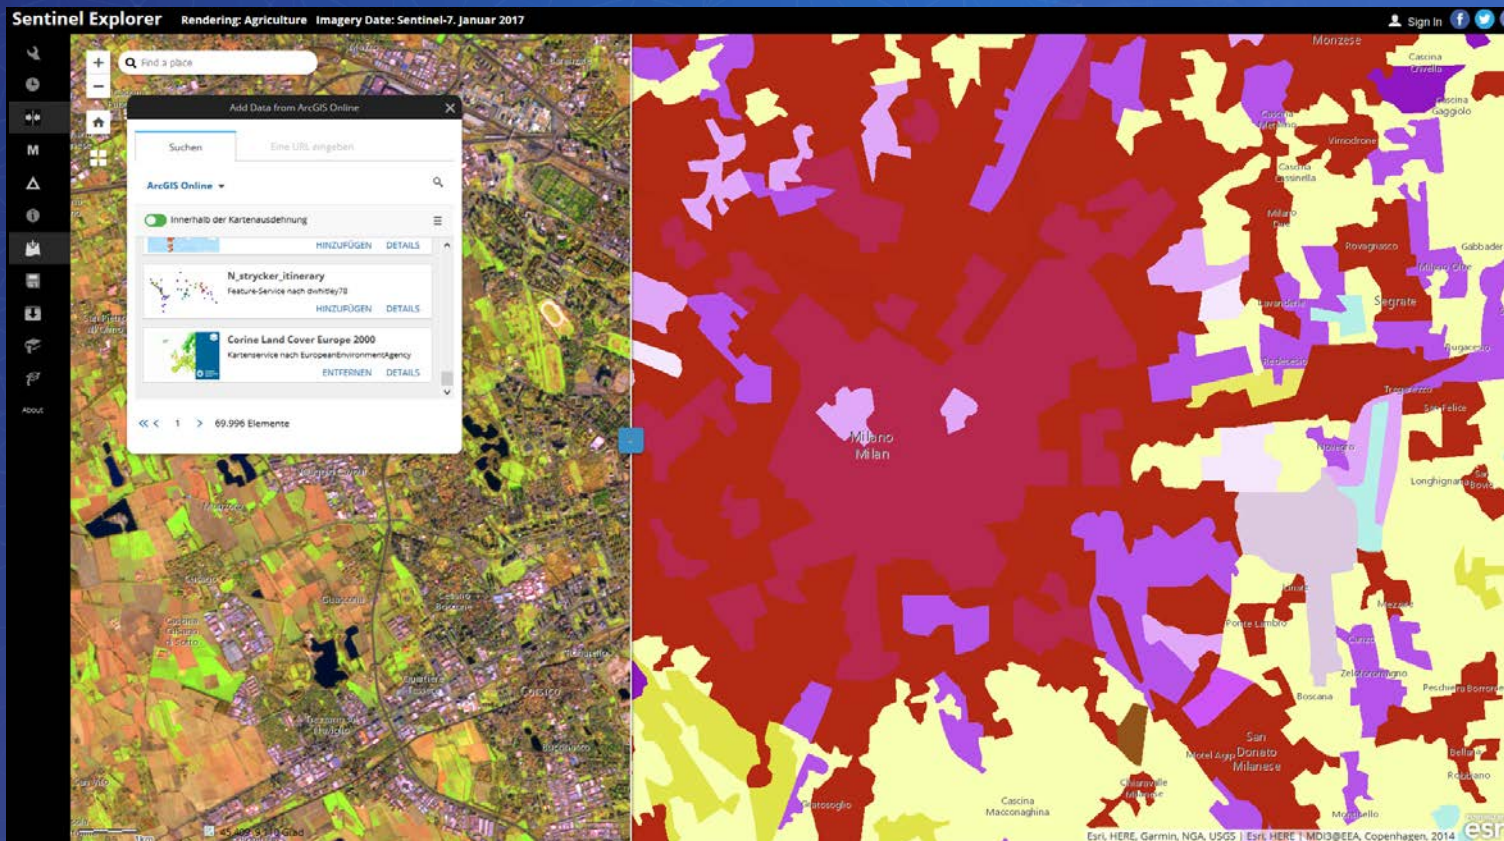

Plattformen - Wertschöpfung

The image displays a multi-layered interface for the Geo Risk Analyzer application. At the top, the ArcGIS Marketplace header is visible with a search bar and user information. Below this, the application window is titled "Geo Risk Analyzer - Step Geoportfolio" and shows a data table with columns for MY_ID, CITY, and ZIP. The table contains 11 rows of data, with the first row being "1 Marbella 29".

Die ArcGIS Plattform vernetzt Geodaten, Informationssysteme und Menschen

Sentinel 2 Download Tool

<https://github.com/EsriDE/ArcGIS-Sentinel2-Download-Tools>

Erdbeobachtung

Open Data

Sensor Daten

sehen

Raster	Name *	SensingDate *	CloudCover *	Size *	Added *	Marked *
<Raster>	32ULC 2016-05-08	08.05.2016 10:40:27	0.00054	7.31 GB	02.03.2017 18:09:57	<Null>
<Raster>	32ULD 2016-04-11	11.04.2016 10:50:25	9.244757	6.10 GB	02.03.2017 18:09:57	<Null>
<Raster>	32ULD 2016-04-21	21.04.2016 10:50:29	6.669694	5.74 GB	02.03.2017 18:09:57	<Null>
<Raster>	32ULD 2016-05-05	05.05.2016 10:30:27	3.352765	6.27 GB	02.03.2017 18:09:57	<Null>
<Raster>	32ULD 2016-05-08	08.05.2016 10:40:27	0.00054	7.31 GB	02.03.2017 18:09:57	<Null>
<Raster>	32ULE 2016-04-11	11.04.2016 10:50:25	9.244757	6.10 GB	02.03.2017 18:09:57	<Null>
<Raster>	32ULE 2016-04-21	21.04.2016 10:50:29	6.669694	5.74 GB	02.03.2017 18:09:57	<Null>
<Raster>	27	27	0.00054	7.31 GB	02.03.2017 18:09:57	<Null>
<Raster>	27	27	3.352765	6.27 GB	02.03.2017 18:09:57	<Null>
<Raster>	27	27	0.00054	7.31 GB	02.03.2017 18:09:57	<Null>
<Raster>	27	27	3.352765	6.27 GB	02.03.2017 18:09:57	<Null>
<Raster>	27	27	0.00054	7.31 GB	02.03.2017 18:09:57	<Null>
<Raster>	27	27	0.00054	7.31 GB	02.03.2017 18:09:57	<Null>

GIS in der Digitalwirtschaft

End-to-End Lösungen mit Plattform Technologie

Die ArcGIS Plattform vernetzt Geodaten, Informationssysteme und Menschen

ArcGIS Sentinel Explorer

End-to-End Lösungen mit Plattform Technologie