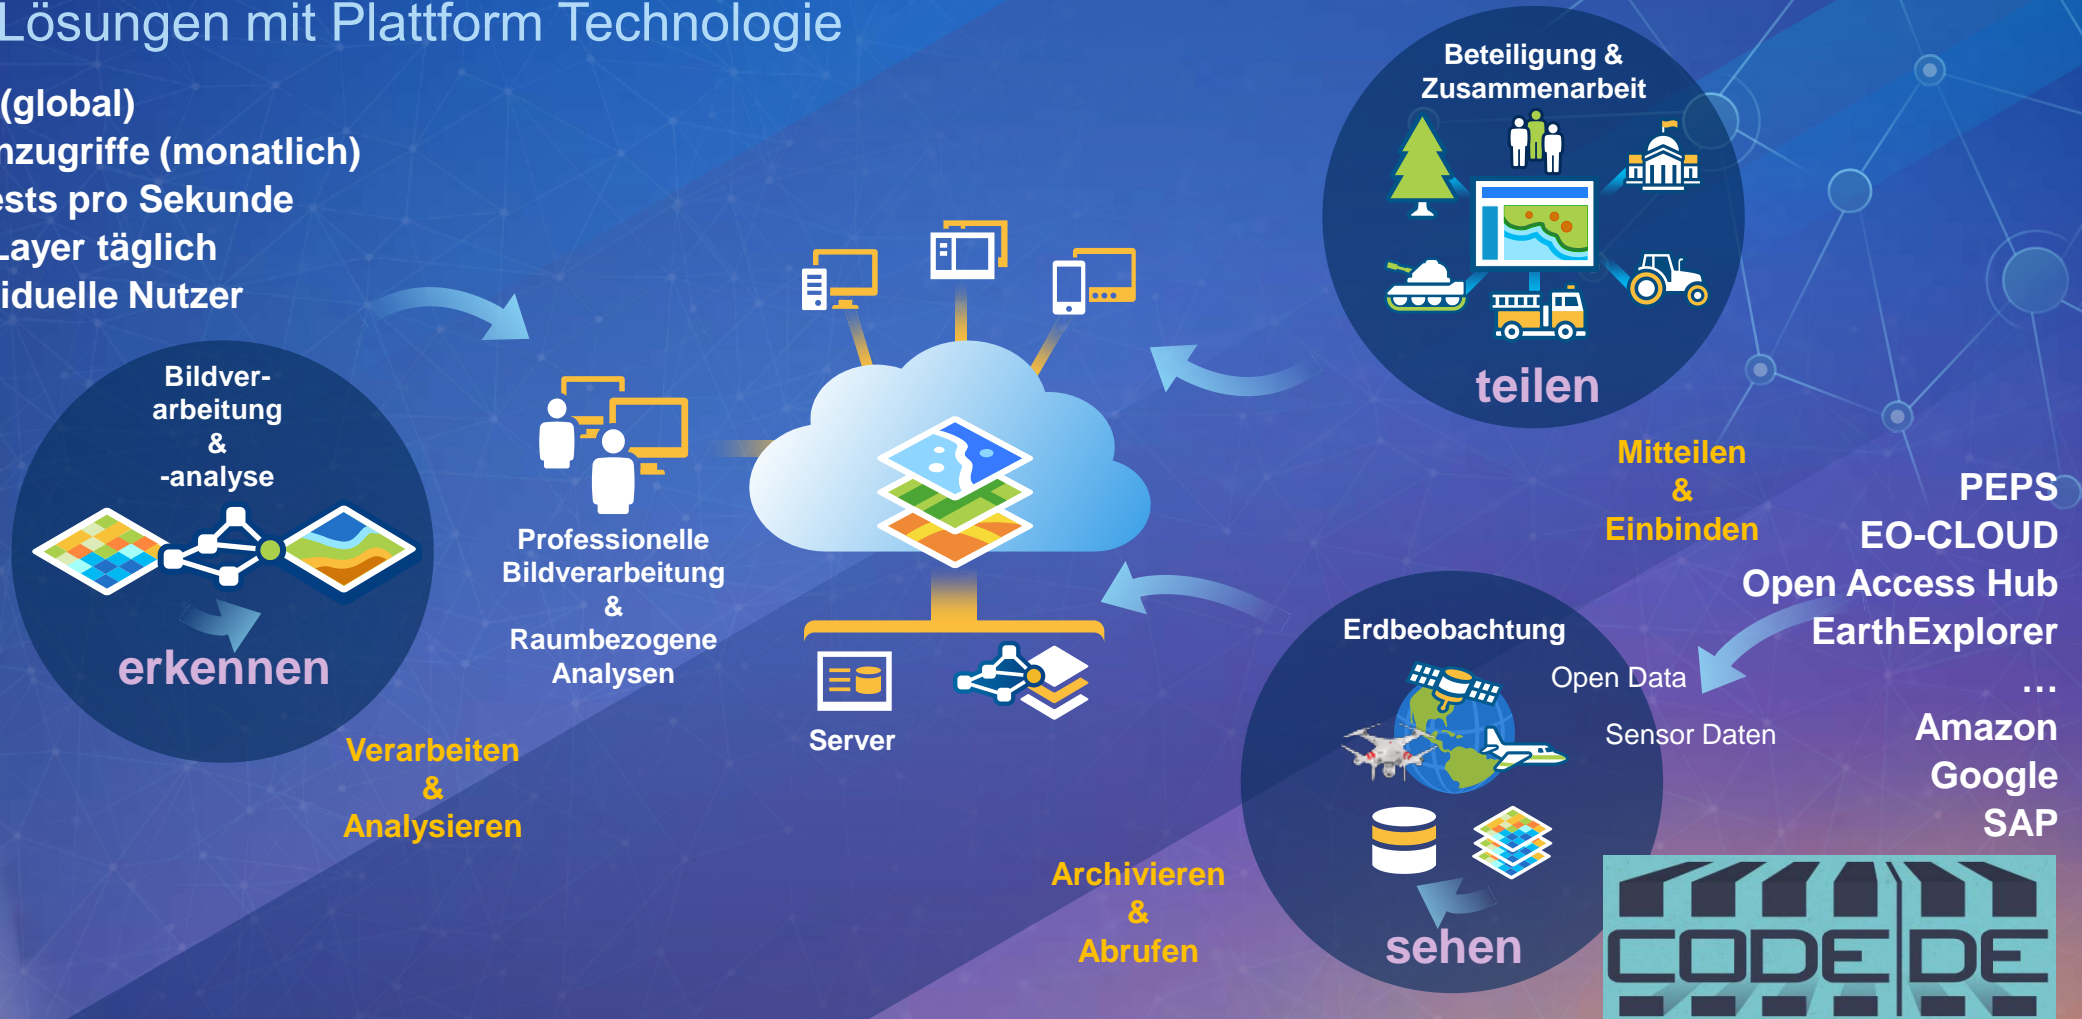

GIS in der Digitalwirtschaft

End-to-End Lösungen mit Plattform Technologie

- + ArcGIS online (global)
- ++ 10 Mrd Kartenzugriffe (monatlich)
- ++ 20.000 Requests pro Sekunde
- ++ 18.000 neue Layer täglich
- ++ 100 Mio individuelle Nutzer

Die ArcGIS Plattform vernetzt Geodaten, Informationssysteme und Menschen