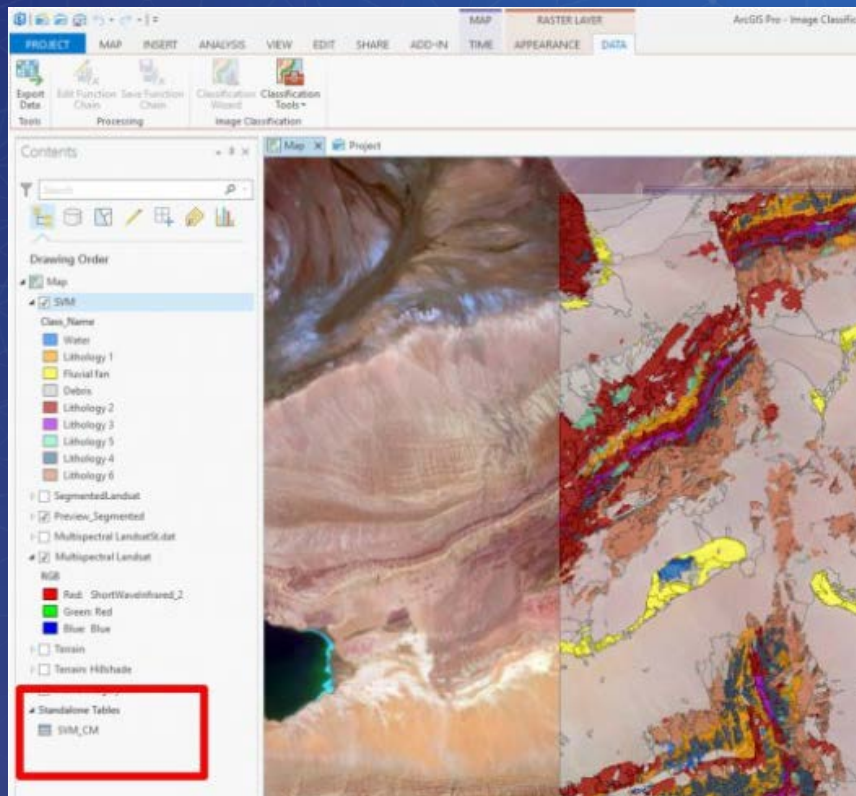

Plattformen - Wertschöpfung

The image displays a multi-layered interface for the Geo Risk Analyzer application. At the top, the ArcGIS Marketplace header is visible with a search bar and user information. Below this, the application window is titled "Geo Risk Analyzer - Step Geoportfolio" and shows a data table with columns for MY_ID, CITY, and ZIP. The table contains 11 rows of data, with the first row being "1 Marbella 29".

Die ArcGIS Plattform vernetzt Geodaten, Informationssysteme und Menschen

Sentinel 2 Download Tool

<https://github.com/EsriDE/ArcGIS-Sentinel2-Download-Tools>

Erdbeobachtung

Open Data

Sensor Daten

sehen

Raster	Name *	SensingDate *	CloudCover *	Size *	Added *	Marked *
<Raster>	32ULC 2016-05-08	08.05.2016 10:40:27	0.00054	7.31 GB	02.03.2017 18:09:57	<Null>
<Raster>	32ULD 2016-04-11	11.04.2016 10:50:25	9.244757	6.10 GB	02.03.2017 18:09:57	<Null>
<Raster>	32ULD 2016-04-21	21.04.2016 10:50:29	6.669694	5.74 GB	02.03.2017 18:09:57	<Null>
<Raster>	32ULD 2016-05-05	05.05.2016 10:30:27	3.352765	6.27 GB	02.03.2017 18:09:57	<Null>
<Raster>	32ULD 2016-05-08	08.05.2016 10:40:27	0.00054	7.31 GB	02.03.2017 18:09:57	<Null>
<Raster>	32ULE 2016-04-11	11.04.2016 10:50:25	9.244757	6.10 GB	02.03.2017 18:09:57	<Null>
<Raster>	32ULE 2016-04-21	21.04.2016 10:50:29	6.669694	5.74 GB	02.03.2017 18:09:57	<Null>
<Raster>	27	27	0.00054	7.31 GB	02.03.2017 18:09:57	<Null>
<Raster>	27	27	3.352765	6.27 GB	02.03.2017 18:09:57	<Null>
<Raster>	27	27	0.00054	7.31 GB	02.03.2017 18:09:57	<Null>
<Raster>	27	27	3.352765	6.27 GB	02.03.2017 18:09:57	<Null>
<Raster>	27	27	0.00054	7.31 GB	02.03.2017 18:09:57	<Null>
<Raster>	27	27	0.00054	7.31 GB	02.03.2017 18:09:57	<Null>